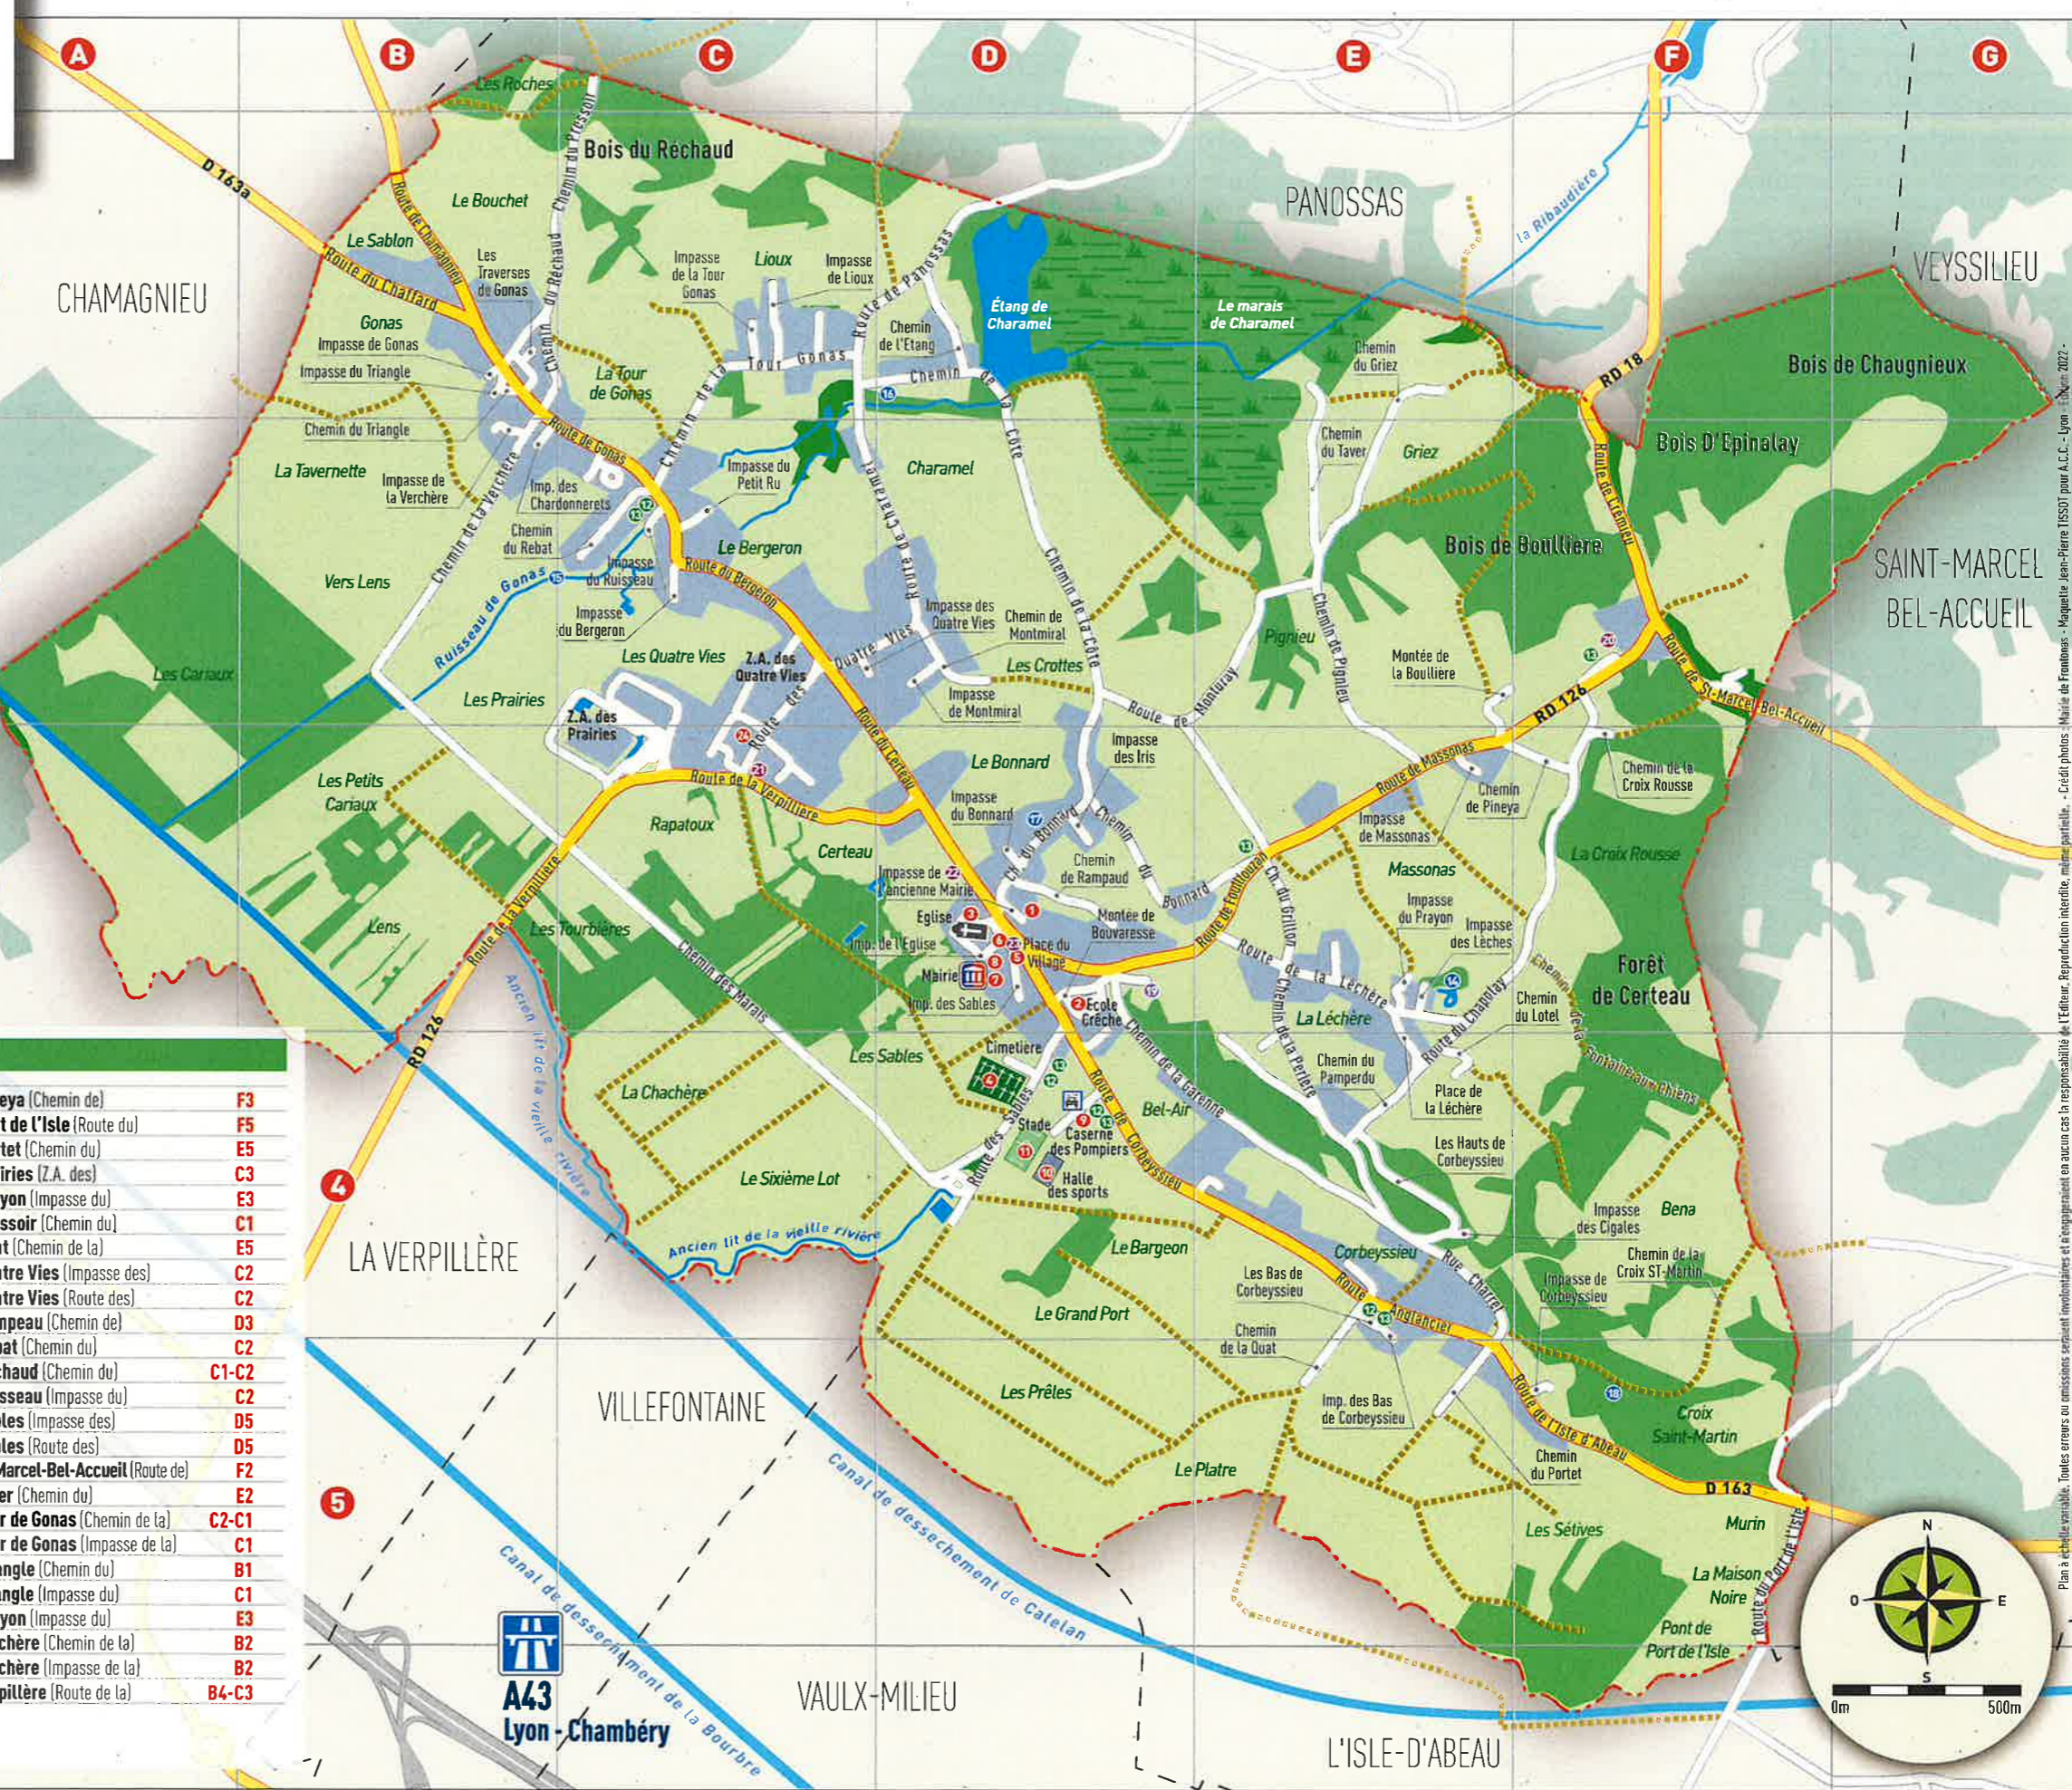

Ancienne Mairie (Impasse de l')	D3	Fouillouzan (Route de)	E3	Pineya (Chemin de)	F3
Anglancier (Route)	E4	Garenne (Chemin de la)	D3-E4	Port de l'Isle (Route du)	F5
Bergeron (Impasse du)	C2	Gonas (Les Traverses de)	B1	Portet (Chemin du)	E5
Bergeron (Route du)	C2	Gonas (Impasse de)	C2	Prairies (Z.A. des)	C3
Bonnard (Impasse du)	D3	Gonas (Route de)	C2	Prayon (Impasse du)	E3
Bonnard (Chemin du)	D3	Griez (Chemin de)	E1	Pressoir (Chemin du)	C1
Boullière (Montée de)	E2	Grillon (Chemin du)	E3	Quat (Chemin de la)	E5
Bouvarresse (Montée de)	D3	Départementale 163a	A1-G5	Quatre Vies (Impasse des)	C2
Certeau (Route du)	C2-D3	Iris (Impasse des)	D3	Quatre Vies (Route des)	C2
Chaffard (Route du)	B1	Isle d'Abeau (Route de l')	F5	Rampeau (Chemin de)	D3
Chamagnieu (Route de)	B1	Léchère (Place de la)	E4	Rebat (Chemin du)	C2
Chapalay (Route du)	E4-F3	Léchère (Route de la)	E3	Réchaud (Chemin du)	C1-C2
Charamel (Route de)	C2-D2	Leches (Impasse des)	E3	Ruisseau (Impasse du)	C2
Chardonnerets (Impasse des)	B2	La Tour Gonas (Impasse de)	C1	Sables (Impasse des)	D5
Charrel (Rue)	E4	Lotel (Chemin du)	E4-F4	Sables (Route des)	D5
Cigales (Impasse des)	E4	Lioux (Impasse de)	C1	St-Marcel-Bel-Accueil (Route de)	F2
Corbeyssieu (Les Bas de)	E4	Marais (Chemin des)	B2-C4	Taver (Chemin du)	E2
Corbeyssieu (Les Hauts de)	E4	Massonas (Impasse de)	E3	Tour de Gonas (Chemin de la)	C2-C1
Corbeyssieu (Impasse des Bas de)	E4	Massonas (Route de)	E2	Tour de Gonas (Impasse de la)	C1
Corbeyssieu (Route de)	D4	Montmiral (Chemin de)	D2	Triangle (Chemin du)	B1
Côte (Chemin de la)	D1-D3	Montmiral (Impasse de)	D2	Triangle (Impasse du)	C1
Crémieu (Route de)	F2-F1	Monturay (Chemin de)	D2-E2	Prayon (Impasse du)	E3
Croix Rousse (Chemin de la)	F3-F2	Pamperdu (Chemin de)	E4	Verchère (Chemin de la)	B2
Croix Saint-Martin (Chemin de la)	F5-F4	Panossas (Route de)	C1-D1	Verchère (Impasse de la)	B2
Église (Impasse de l')	D3	Perière (Chemin de la)	E3-E4	Verpillère (Route de la)	B4-C3
Étang (Chemin de l')	D1	Petit Rû (Impasse du)	C2		
Fontaine aux Chiens (Ch. de la)	F3-F4	Pignieu (Chemin de)	E1-E2		

Plan à échelle variable. Toutes erreurs ou omissions seront involontaires et le responsable en aucun cas la responsabilité de l'éditeur. Reproduction interdite, même partielle. - Crédit photos: Mairie de Frontonas - Maquette: Jean-Pierre TESSOT pour A.C.C. - Lyon - 12/2017